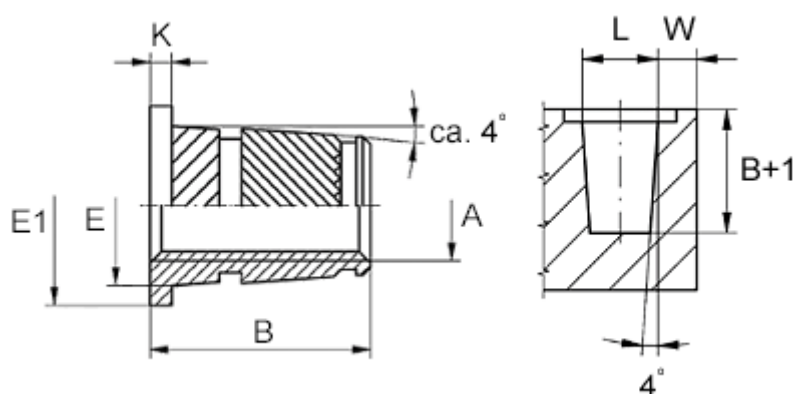

Varenummer: 12855100080800
Beskrivelse: KLEE-coil 855 100 080.800
M8 Messing

Mål

Anbefalet huldia. W +0,1	= 10.9
Flangediameter E1	= 12.5
Flangehøjde K	= 1.3
Indvendigt gevind A	= M8
Længde B	= 13.3
Mindsteafstand til kant W	= 3.0
Udvendig diameter E	= 11.2